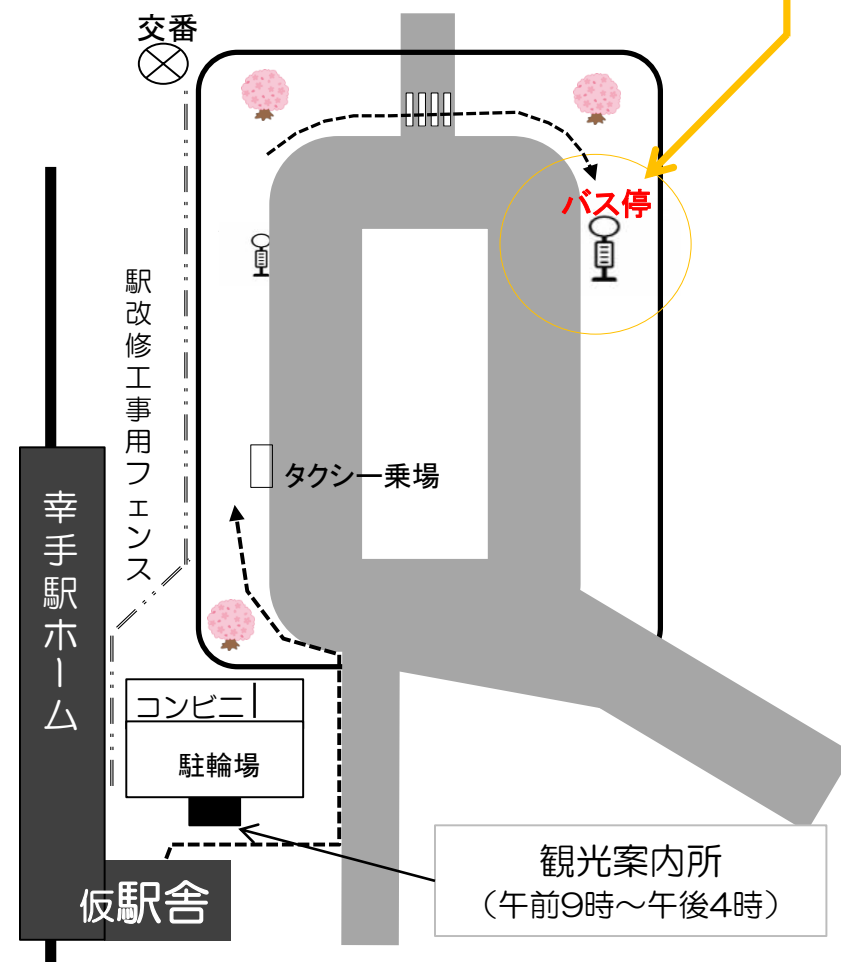

バス停のご案内

- ① 路線バス発着場所 バス停
  【幸手駅 ⇄ 桜まつり会場 ⇄ 五霞町役場】
- ② (直通) 臨時バス発着場所 バス停
  【幸手駅 ⇄ 桜まつり会場】