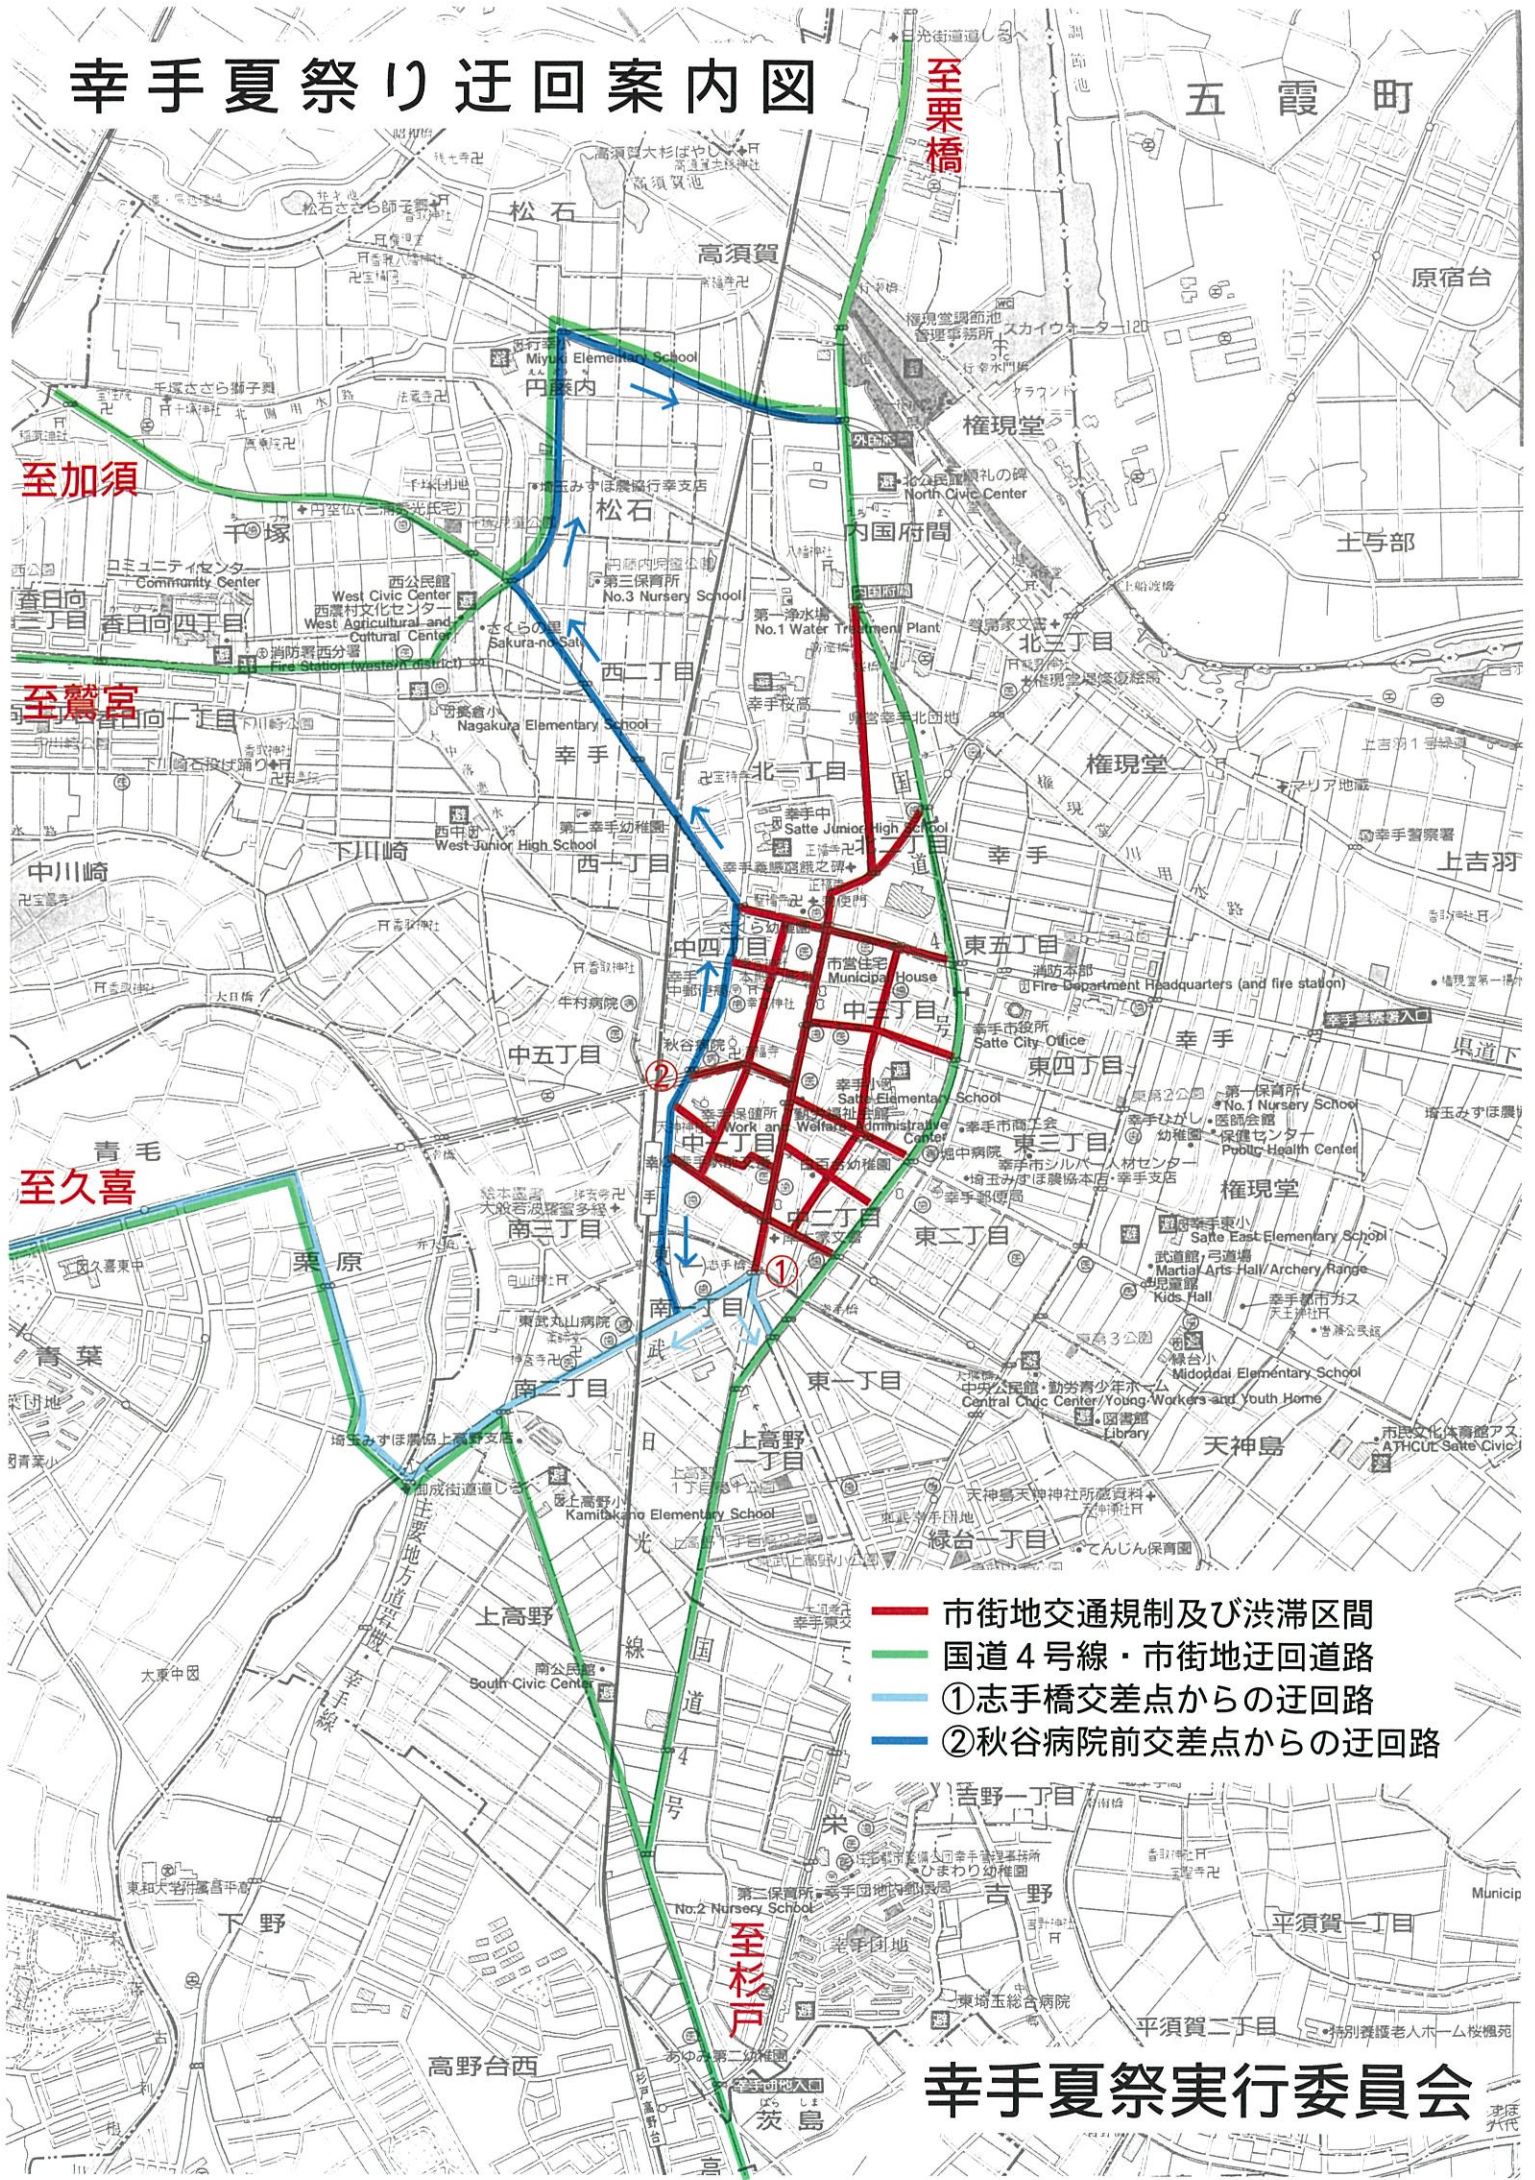

幸手夏祭り迂回案内図

- 市街地交通規制及び渋滞区間
- 国道4号線・市街地迂回道路
- ① 志手橋交差点からの迂回路
- ② 秋谷病院前交差点からの迂回路

幸手夏祭り実行委員会