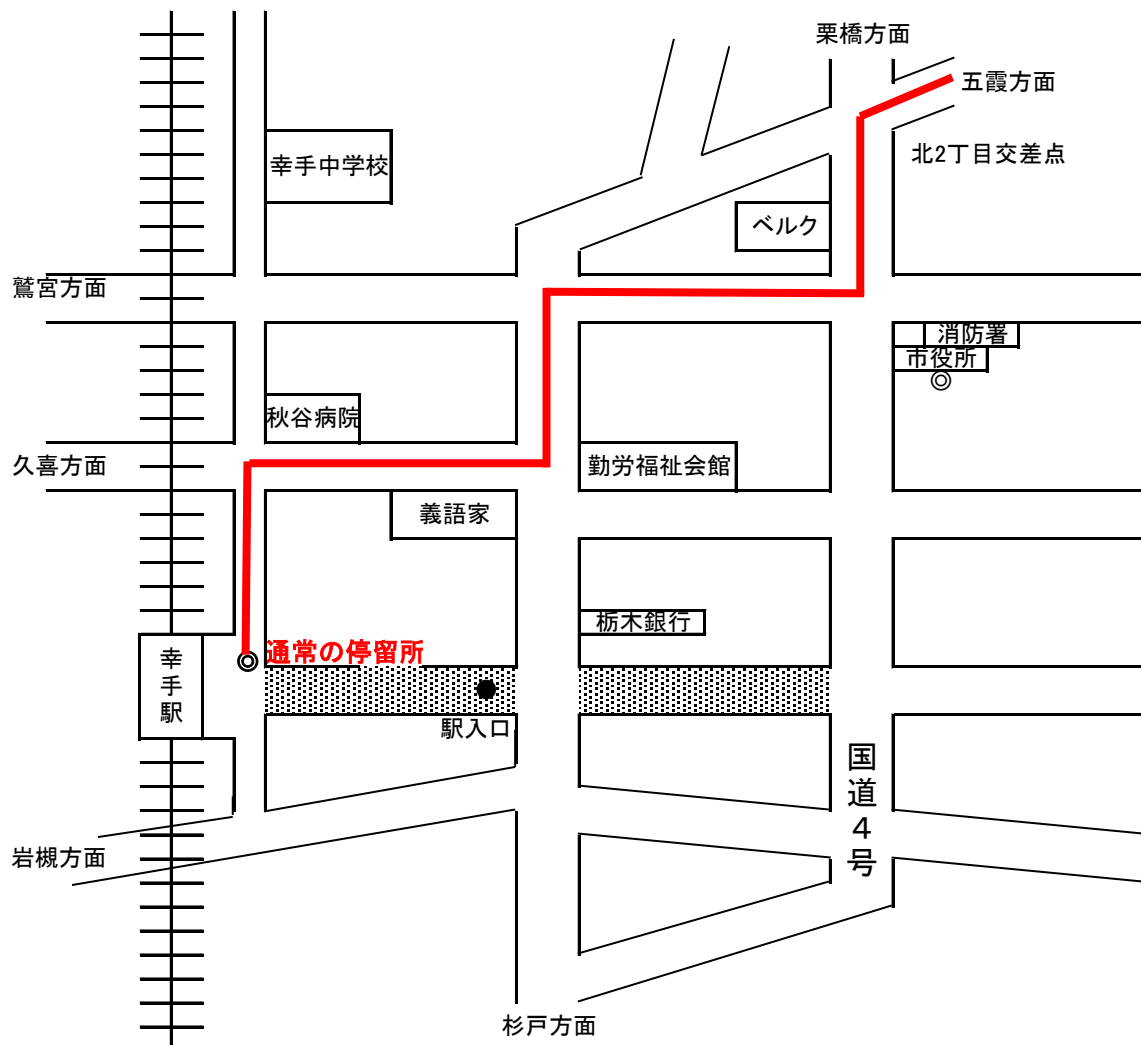

幸手駅～五霞町役場前線

バス路線変更のお知らせ

毎度、朝日バスをご利用くださいまして誠にありがとうございます。
ございます。

第23回幸手市民まつり開催のため、下記赤線のとおり
路線が変更となりますのでご注意ください。

なお、当日は混雑が予想されますので、到着時間等に遅
れを生じる場合がありますので、ご了承下さい。

11月13日（日）午前8時から午後5時まで

● 休止停留所

■ 交通規制区間