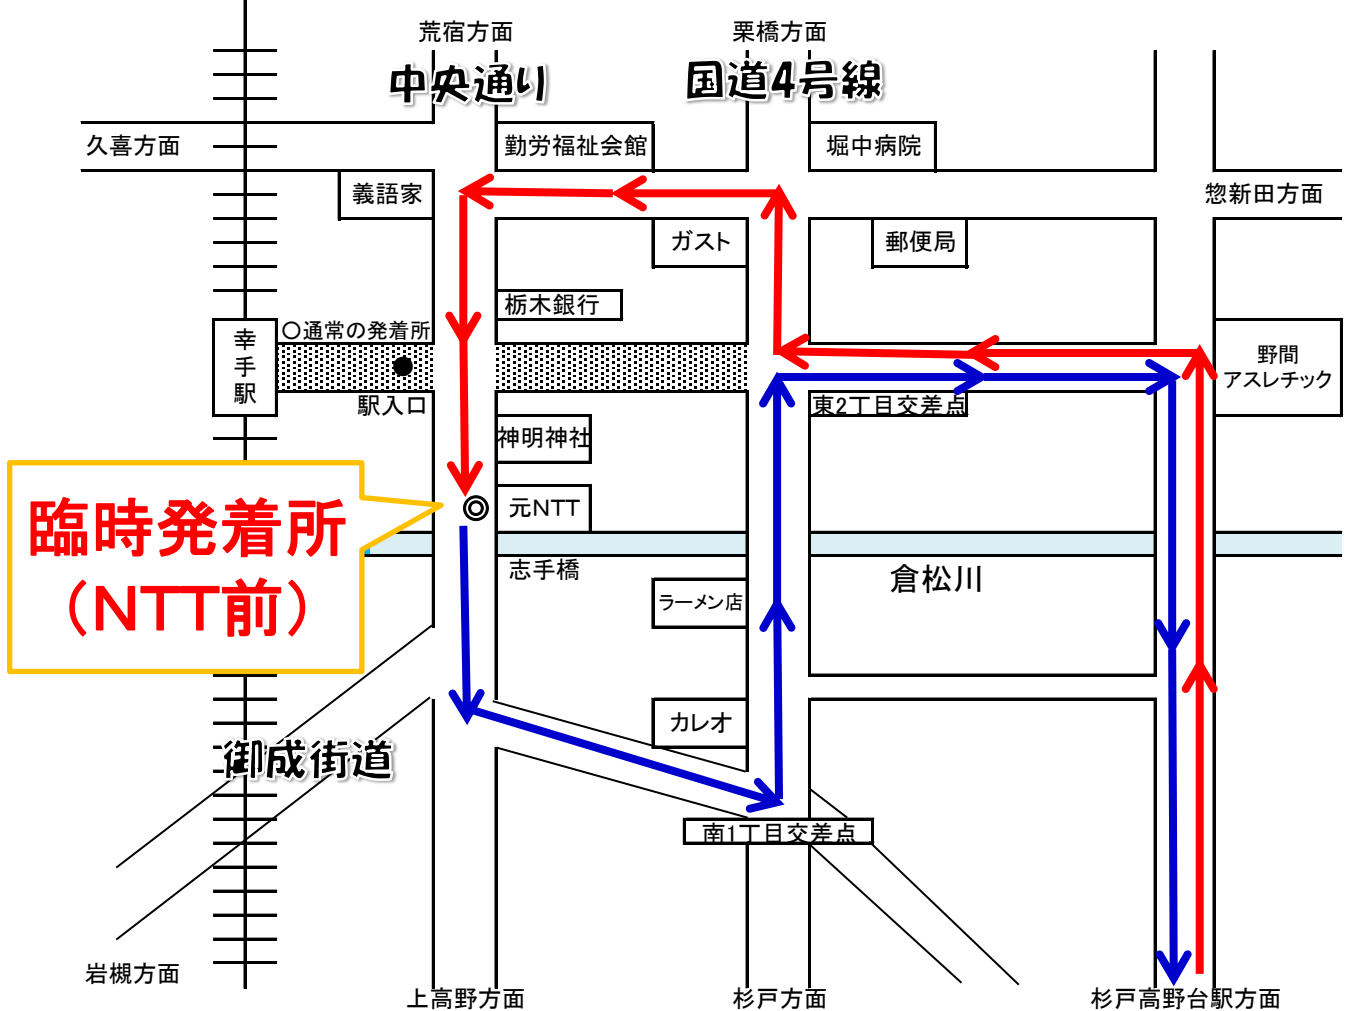

幸手駅～幸手団地經由杉戸高野台駅線

バス路線変更のお知らせ

毎度、朝日バスをご利用くださいますして誠にありがとうございます。

第23回幸手市民まつり開催のため、下記のとおり**路線及び発着所が変更**となりますのでご注意ください。

なお、当日は混雑が予想されますので、到着時間等に遅れを生じる場合がありますので、ご了承下さい。

【定期バス発着所及び路線の変更の日時】

11月13日（日）午前8時から午後5時まで

● 休止停留所 ◎ 臨時発着所 ■ 交通規制区間
← 幸手駅へ向かうルート ← 杉戸高野台駅へ向かうルート