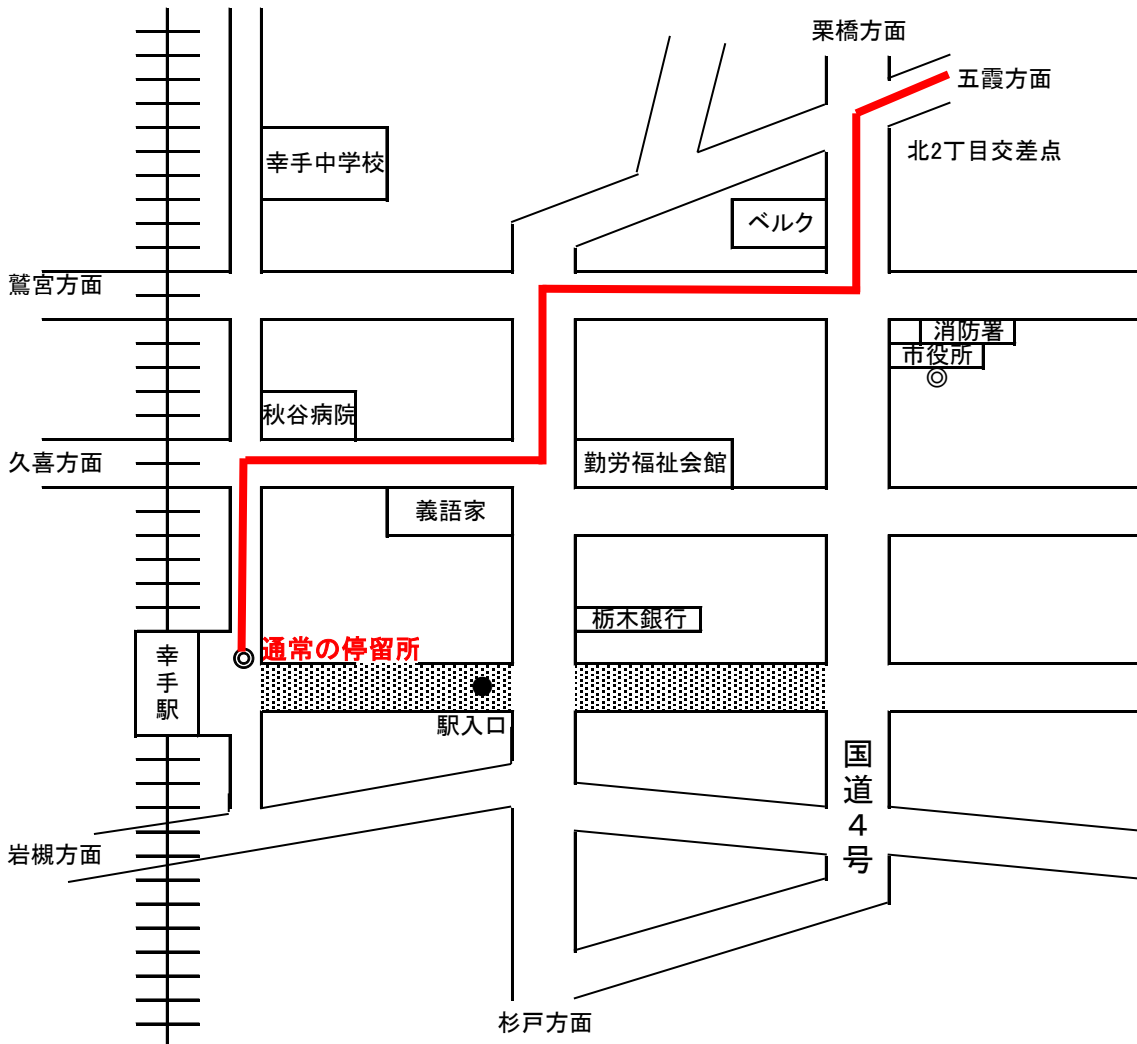

幸手駅～五霞町役場前線

バス路線変更のお知らせ

毎度、朝日バスをご利用くださいますして誠にありがとうございます。
ございます。

第24回幸手市民まつり開催のため、下記赤線のとおり
路線が変更となりますのでご注意ください。

なお、当日は混雑が予想されますので、到着時間等に遅
れを生じる場合がありますので、ご了承下さい。

11月12日（日）午前8時から午後5時まで

● 休止停留所

■ 交通規制区間