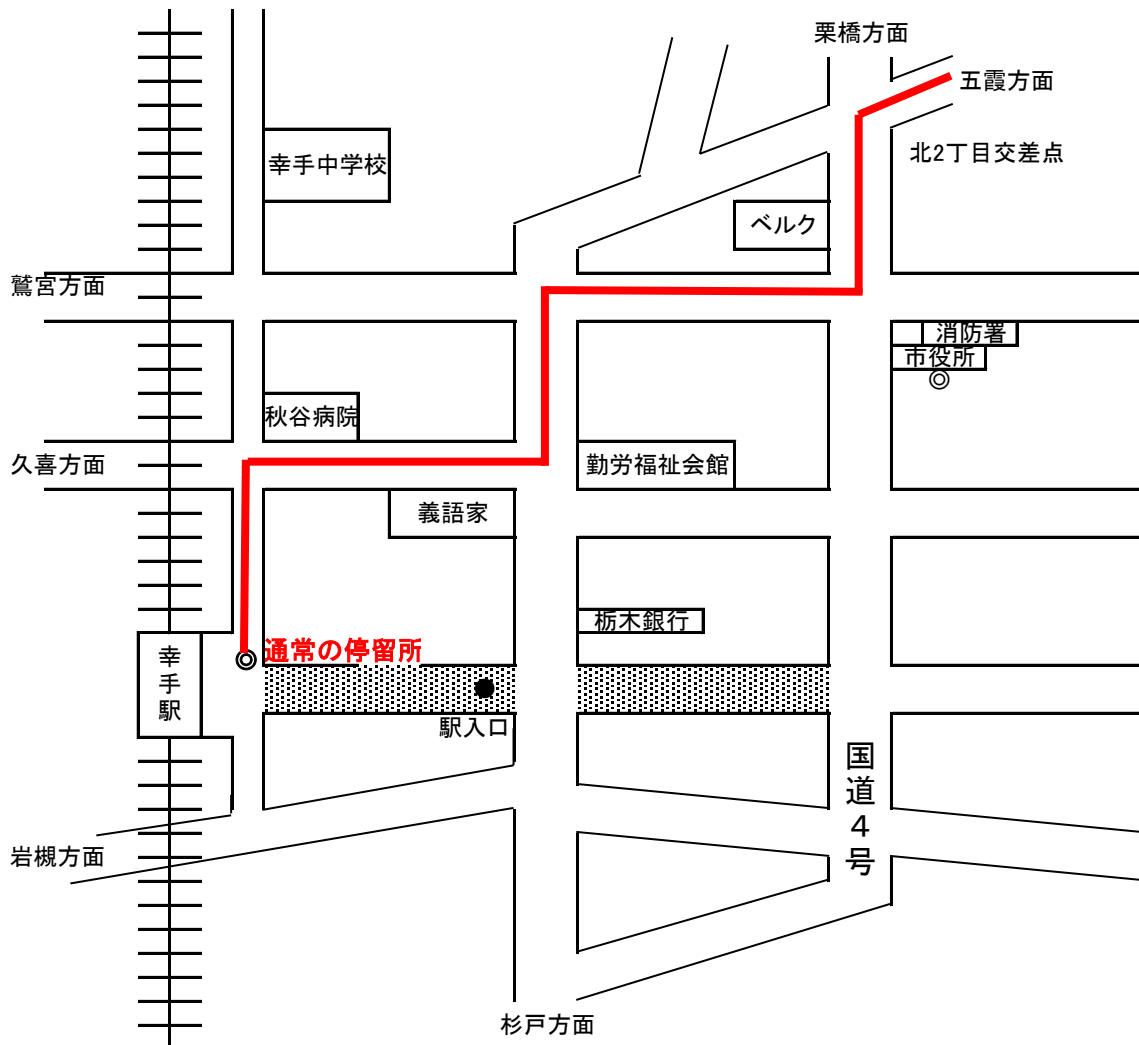

幸手駅～五霞町役場前線

# バス路線変更のお知らせ

毎度、朝日バスをご利用くださいますして誠にありがとうございます。  
ございます。

第25回幸手市民まつり開催のため、下記赤線のとおり  
路線が変更となりますのでご注意ください。

なお、当日は混雑が予想されますので、到着時間等に遅  
れを生じる場合がありますので、ご了承下さい。

**11月11日（日）午前8時から午後5時まで**

● 休止停留所

■ 交通規制区間

幸手市・朝日自動車(株)  
幸手市民まつりの会