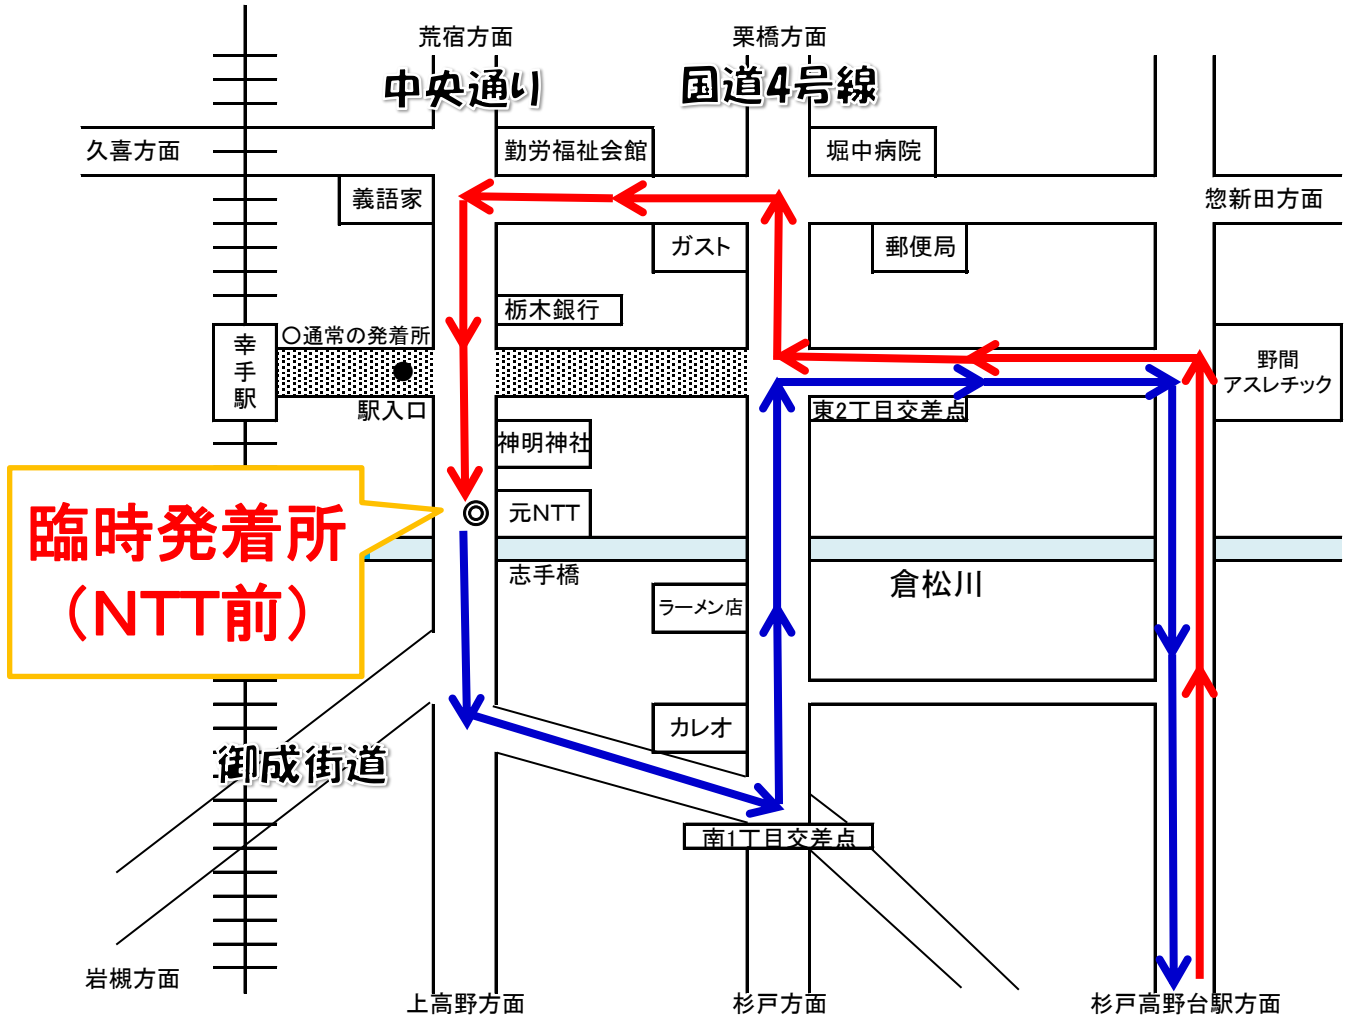

幸手駅～幸手団地經由杉戸高野台駅線

バス路線変更のお知らせ

毎度、朝日バスをご利用くださいますして誠にありがとうございます。

第25回幸手市民まつり開催のため、下記のとおり**路線及び発着所が変更**となりますのでご注意ください。

なお、当日は混雑が予想されますので、到着時間等に遅れを生じる場合がありますので、ご了承下さい。

【定期バス発着所及び路線の変更の日時】

11月11日（日）午前8時から午後5時まで

- 休止停留所 ◎ 臨時発着所 ■ 交通規制区間
- ← 幸手駅へ向かうルート ← 杉戸高野台駅へ向かうルート